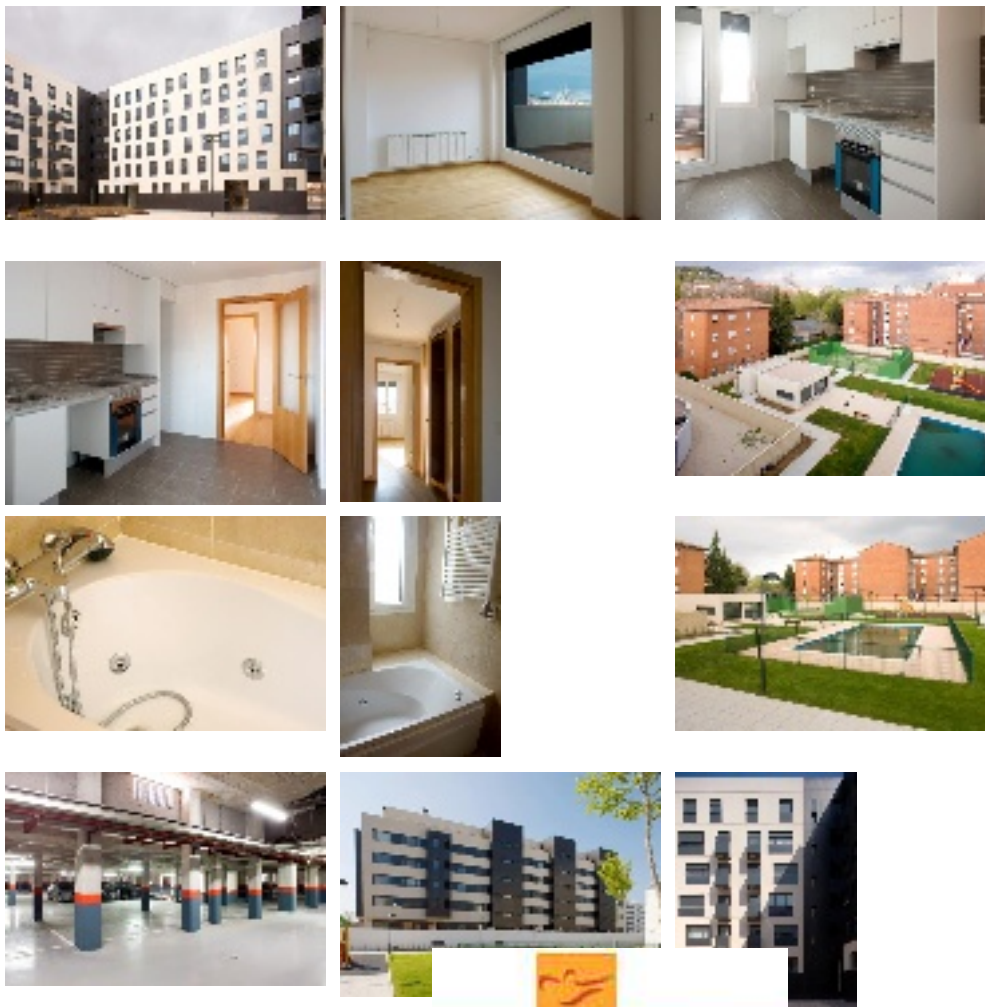

Inmueble: C/ Eduardo Ontañón, 17 bajo A (Burgos)

Datos básicos

Promoción a la que pertenece:	Jardines de la Estación (Burgos)
T. Operación:	Comprar
T. Construcción:	Obra Nueva
T. Inmueble:	Vivienda
Precio:	257.891 €
Superficie:	85.00 m²
Habitaciones:	2
Baños:	2
Descripción:	Vivienda a estrenar

Imágenes

Viernes, 05 de Marzo de 2010

[Información no vinculante generada de forma automática]