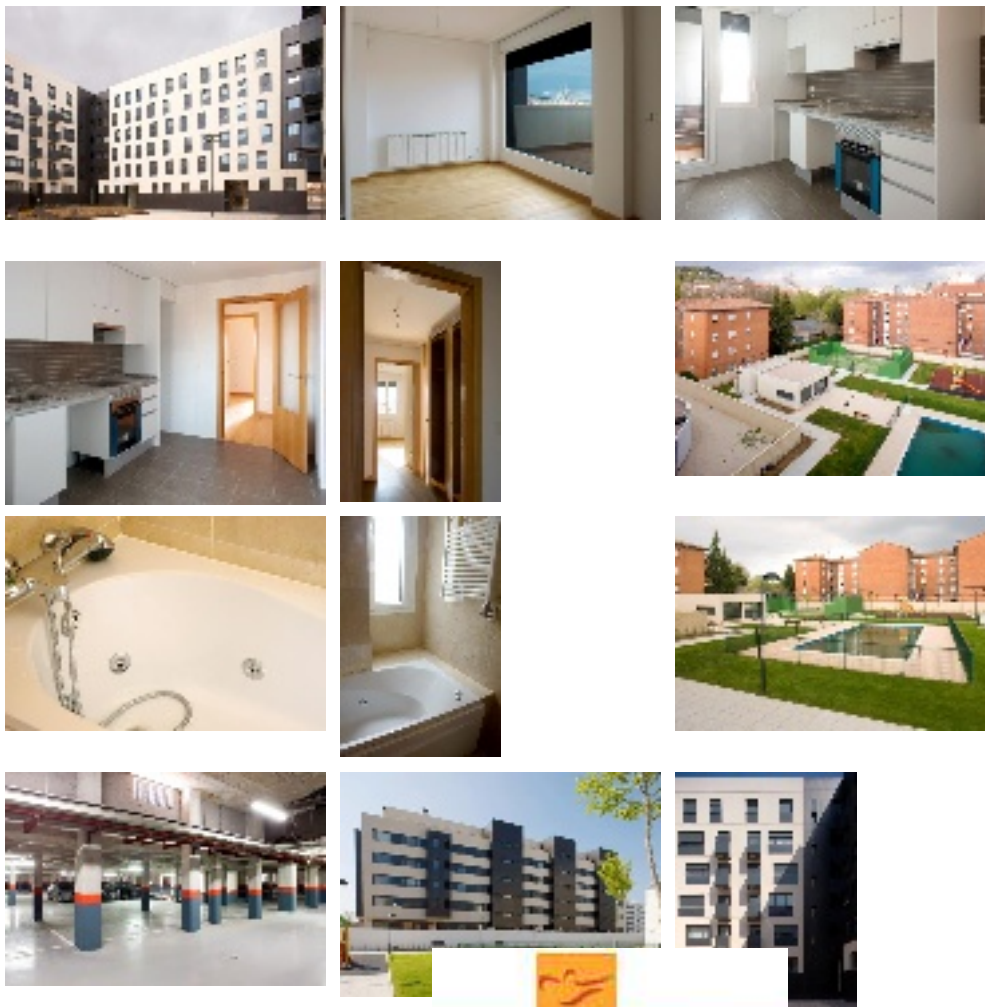

Inmueble: C/ Eduardo Ontañón, 5 - bajo B (Burgos)

Datos básicos

Promoción a la que pertenece:	Jardines de la Estación (Burgos)
T. Operación:	Comprar
T. Construcción:	Obra Nueva
T. Inmueble:	Vivienda
Precio:	245.768 €
Superficie:	85.00 m²
Habitaciones:	2
Baños:	2
Descripción:	Vivienda a estrenar

Imágenes

Viernes, 05 de Marzo de 2010

[Información no vinculante generada de forma automática]