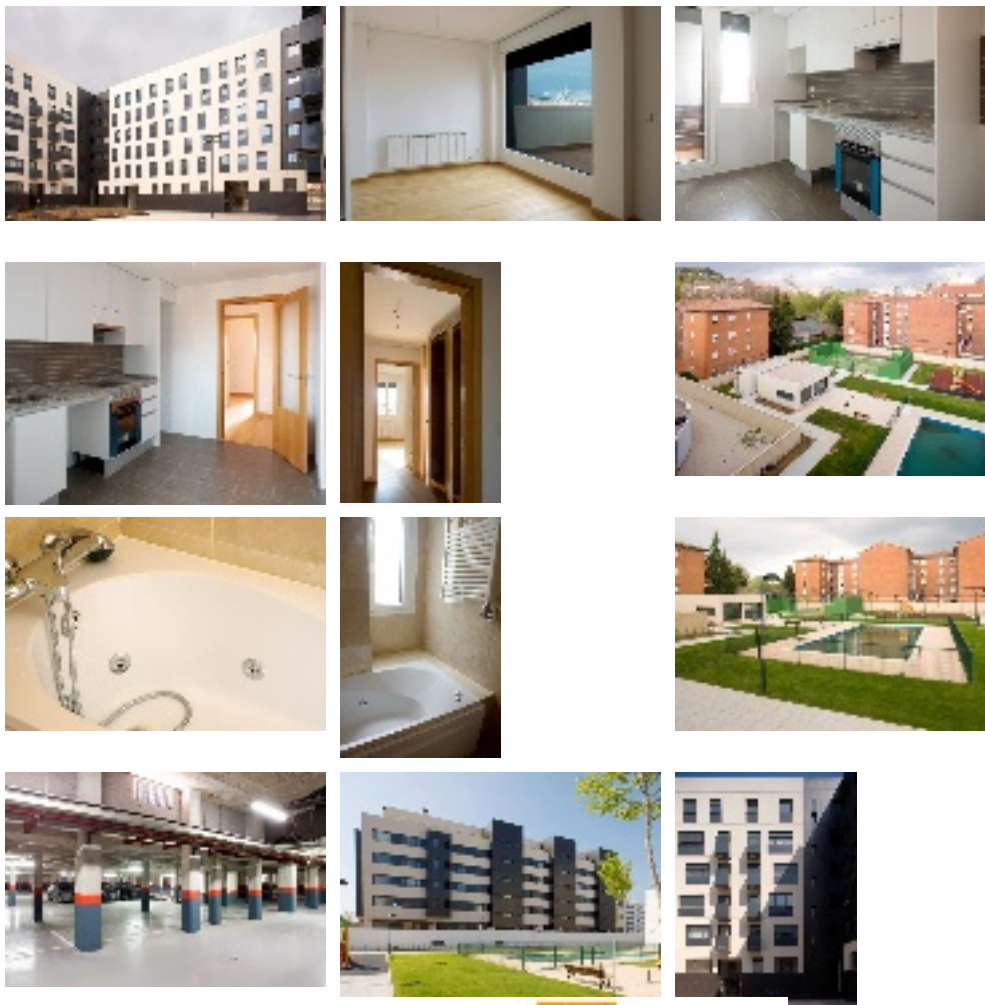

Inmueble: C/ Eduardo Ontañón, 11 - bajo B (Burgos)

Datos básicos

Promoción a la que pertenece:	Jardines de la Estación (Burgos)
T. Construcción:	Obra Nueva
T. Inmueble:	Vivienda
Precio:	193.488 €
Superficie:	63.00 m2
Habitaciones:	2
Baños:	2
Descripción:	Vivienda a estrenar

Imágenes

Viernes, 05 de Marzo de 2010